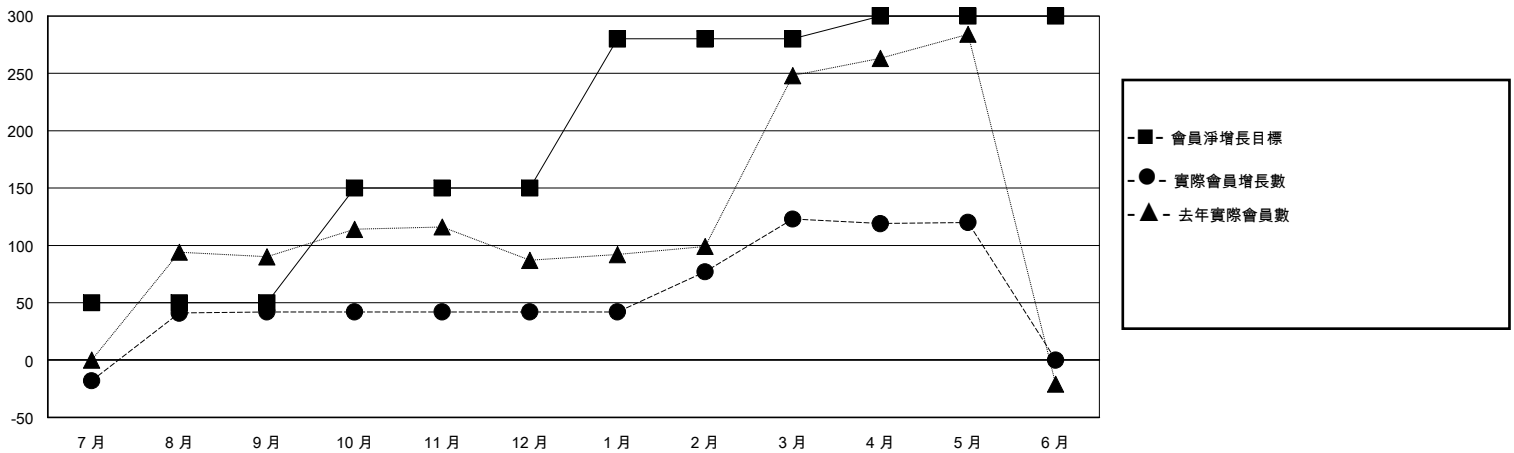

# MONTHLY MEMBERSHIP PROGRESS REPORT

District 300B1

Results as of: 5/31/2020

GMT:

地點 REP OF CHINA

GMT憲章區

分會			
成果 2019-2020			
季	新分會目標	新會	會員流失的分會
7月/8月/9月	1	0	0
10月/11月/12月	0	0	0
1月/2月/3月	0	0	0
4月/5月/6月	0	0	0

位會員@每位須繳			
成果 2019-2020			
季	會員淨增長目標	實際會員增長數	實際退會會員 (包括轉會)
7月/8月/9月	50	75	18
10月/11月/12月	100	24	21
1月/2月/3月	130	85	0
4月/5月/6月	20	2	5

目標與實際新會累積

目標和實際會員累積

已取消的分會: 0

42 CLUBS OF 68 增添1位或以上的新會員

性別分佈

男 2,128 (77.64%)  
女 613 (22.36%)