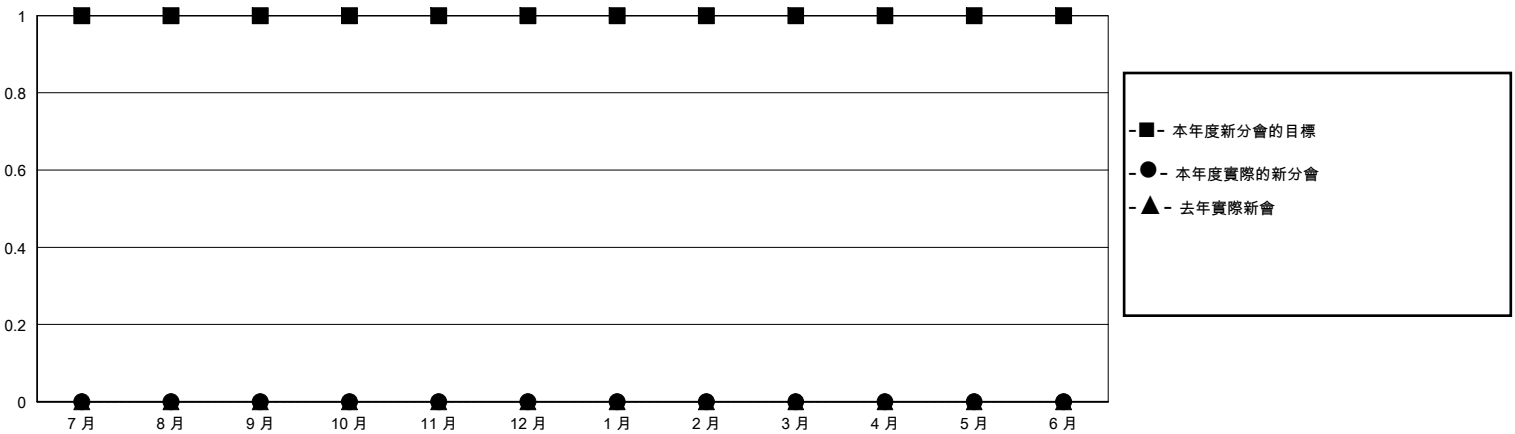

# MONTHLY MEMBERSHIP PROGRESS REPORT

District 300B1

Results as of: 5/31/2020

GMT:

地點 REP OF CHINA

GMT憲章區

分會			
成果 2019-2020			
季	新分會目標	新會	會員流失的分會
7月/8月/9月	1	0	0
10月/11月/12月	0	0	0
1月/2月/3月	0	0	0
4月/5月/6月	0	0	0

位會員@每位須繳			
成果 2019-2020			
季	會員淨增長目標	實際會員增長數	實際退會會員 (包括轉會)
7月/8月/9月	50	75	18
10月/11月/12月	100	24	21
1月/2月/3月	130	85	0
4月/5月/6月	20	2	5

目標與實際新會累積

目標和實際會員累積

已取消的分會: 0

42 CLUBS OF 68 增添1位或以上的新會員

性別分佈

男 2,128 (77.64%)  
女 613 (22.36%)